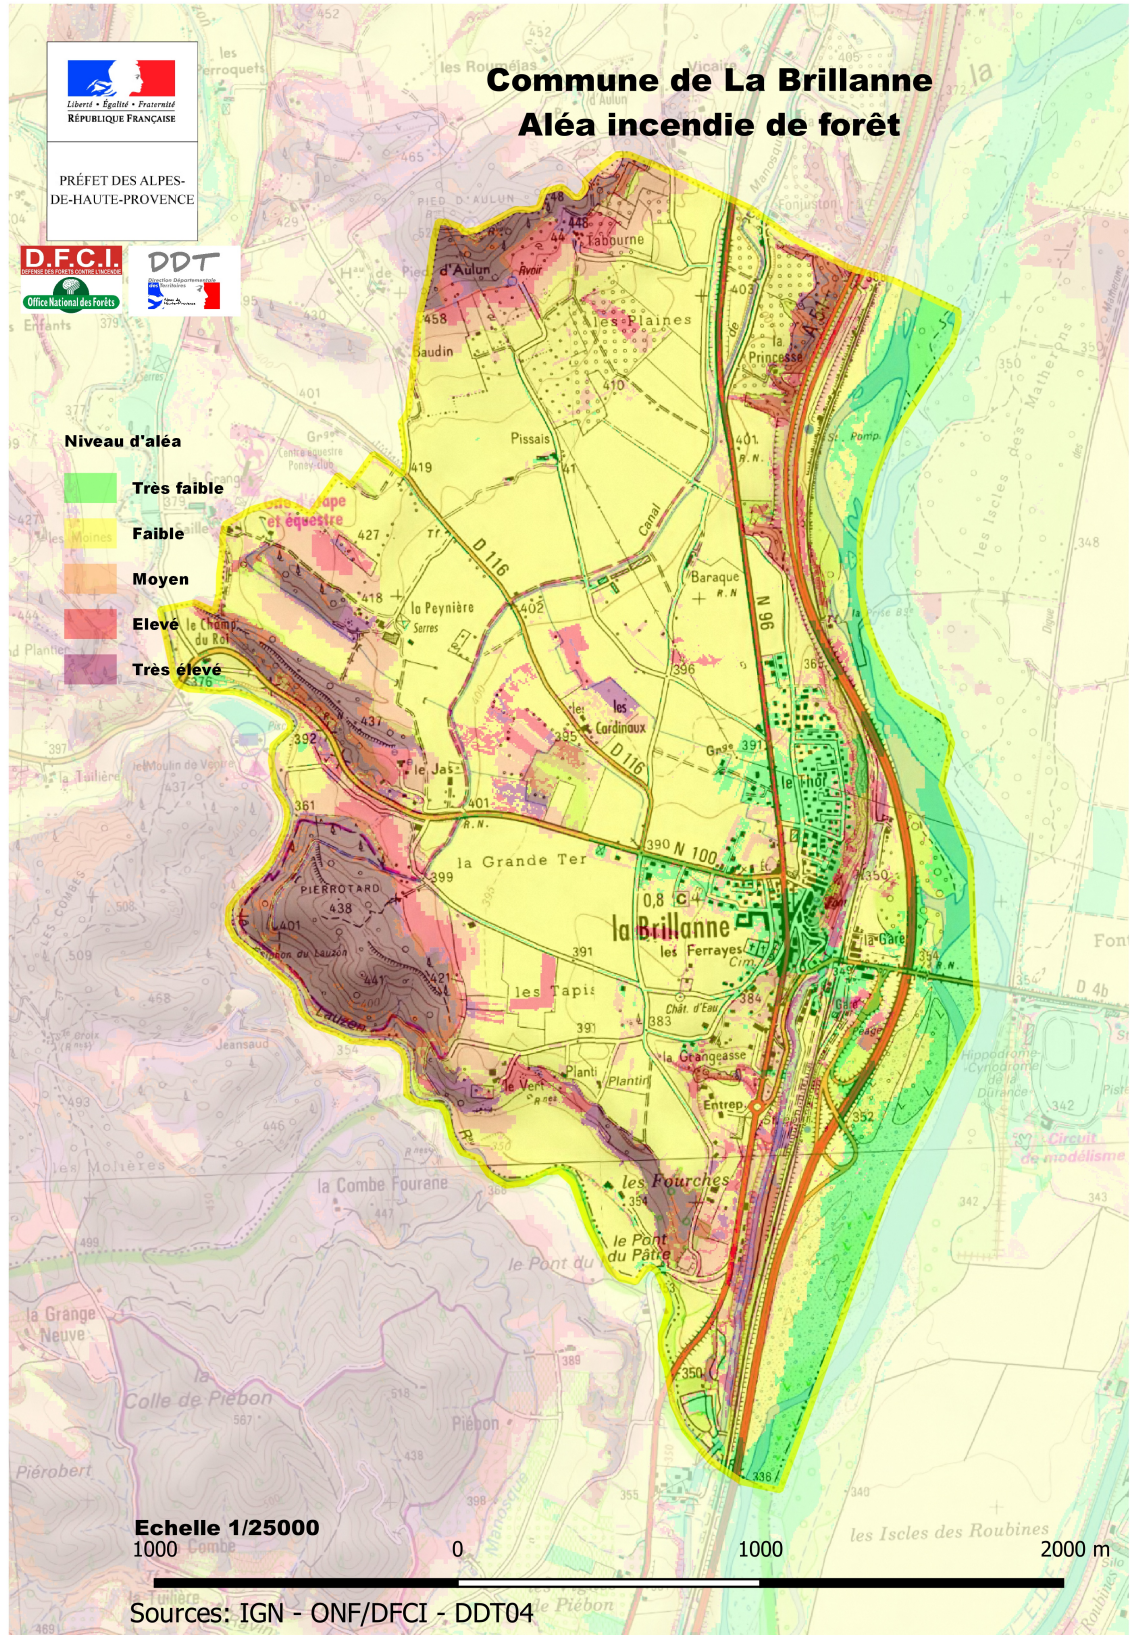

Commune de La Brillanne

Aléa incendie de forêt

- Niveau d'aléa**
- Très faible**
 - Faible**
 - Moyen**
 - Élevé**
 - Très élevé**

Sources: IGN - ONF/DFCI - DDT04